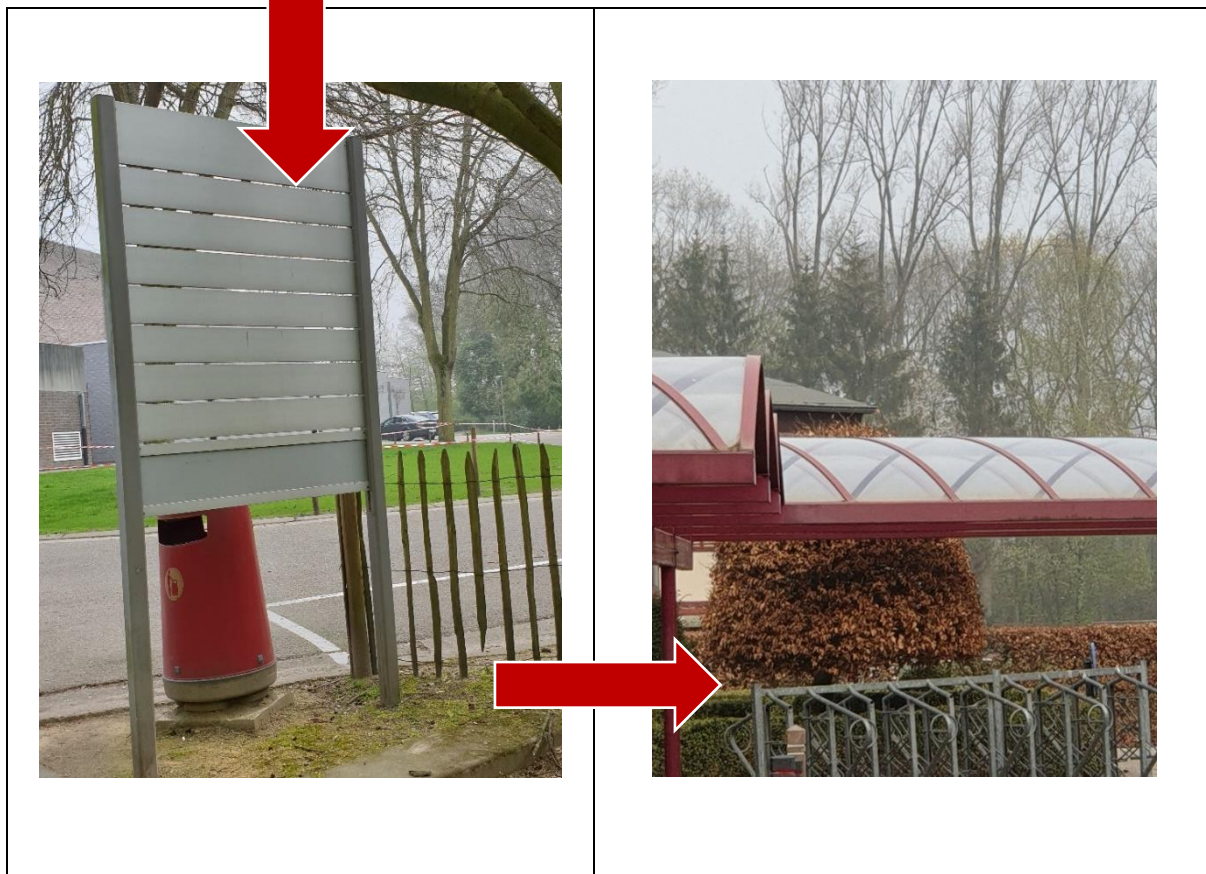

# Rolstoeltoegankelijke fotozoektocht met 9 opdrachten in G-sportcentrum Dommelhof

Zoek elke foto die in deze bundel staat. Als je deze foto's volgt, kom je bij een oriëntatiepaal uit met een nummer: controleer of je bij de juiste paal staat!

Bij elke paal hangt een groepsopdracht verstopt op ongeveer 5 à 10 m van de paal. Zoek deze gekleurde opdrachtenkaart en doe de opdrachten (doen of denken)!

Veel plezier en succes!

(tijdsduur: ± 45')

Proficiat, jullie zijn aangekomen!