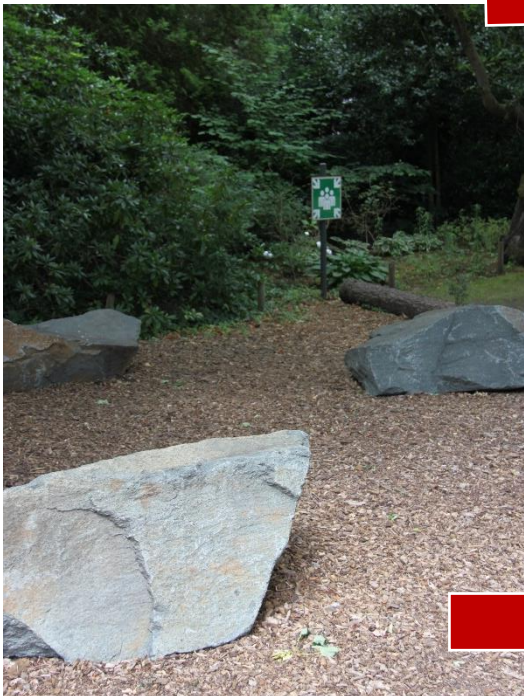

# Rolstoeltoegankelijke fotozoektocht met 9 opdrachten in G-sportcentrum Dommelhof

Zoek elke foto die in deze bundel staat. Als je deze foto's volgt, kom je bij een oriëntatiepaal uit met een nummer: controleer of je bij de juiste paal staat!

Bij elke paal hangt een groepsopdracht verstopt op ongeveer 5 à 10 m van de paal. Zoek deze gekleurde opdrachtenkaart en doe de opdrachten (doen of denken)!

Veel plezier en succes!

(tijdsduur: ± 45')

Proficiat, jullie zijn aangekomen!