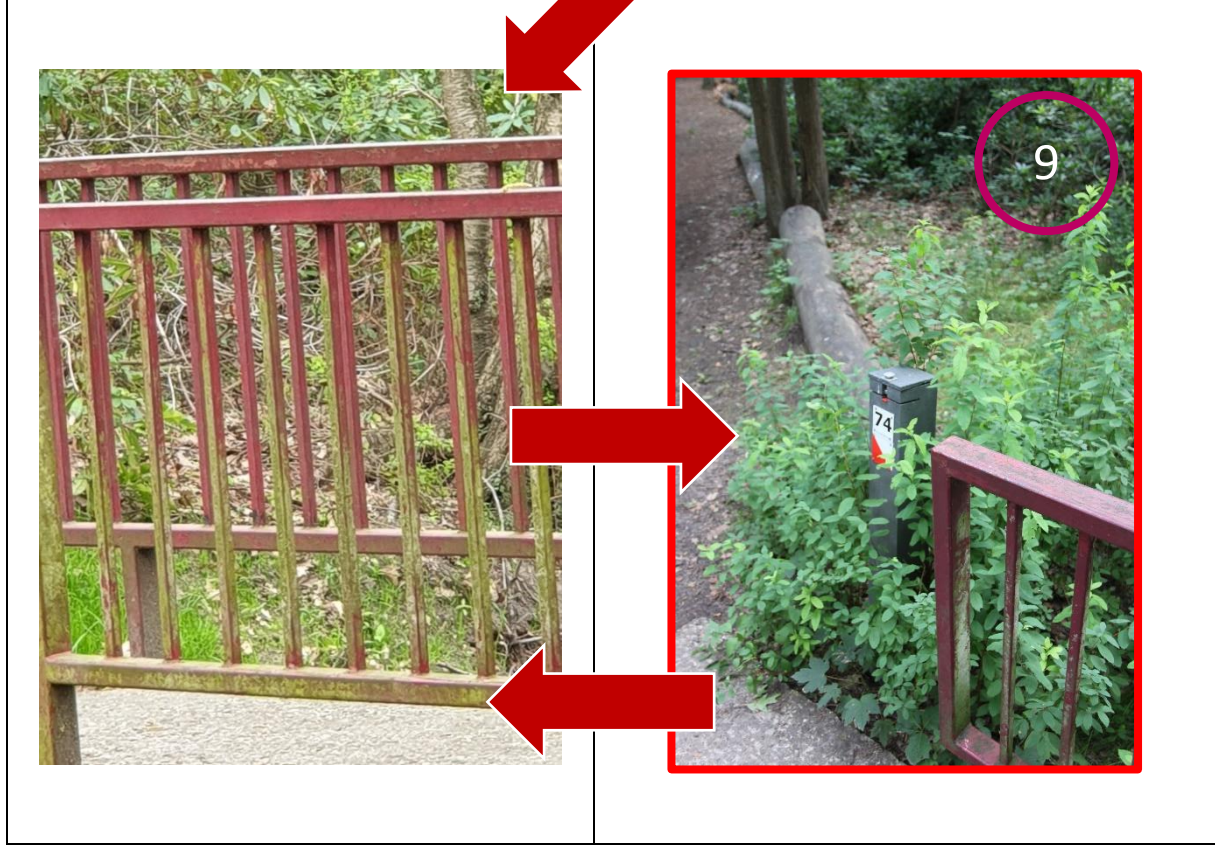

# Rolstoeltoegankelijke fotozoektocht met 9 opdrachten in G-sportcentrum Dommelhof

Zoek elke foto die in deze bundel staat. Als je deze foto's volgt, kom je bij een oriëntatiepaal uit met een nummer: controleer of je bij de juiste paal staat!

Bij elke paal hangt een groepsopdracht verstopt op ongeveer 5 à 10 m van de paal. Zoek deze gekleurde opdrachtenkaart en doe de opdrachten (doen of denken)!

Veel plezier en succes!

(tijdsduur: ± 45')

Proficiat, jullie zijn aangekomen!