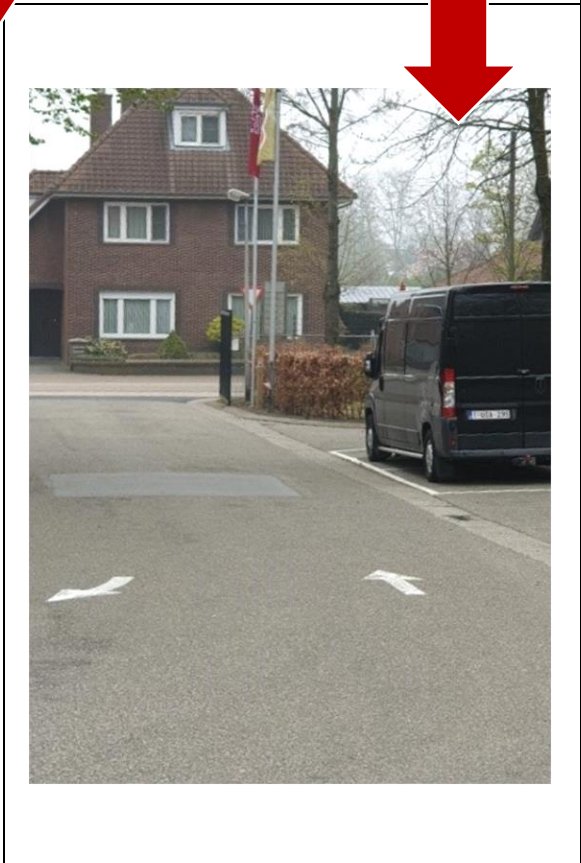

# Rolstoeltoegankelijke fotozoektocht met 9 opdrachten in G-sportcentrum Dommelhof

Zoek elke foto die in deze bundel staat. Als je deze foto's volgt, kom je bij een oriëntatiepaal uit met een nummer: controleer of je bij de juiste paal staat!

Bij elke paal hangt een groepsopdracht verstopt op ongeveer 5 à 10 m van de paal. Zoek deze gekleurde opdrachtenkaart en doe de opdrachten (doen of denken)!

Veel plezier en succes!

(tijdsduur: ± 45')

Proficiat, jullie zijn aangekomen!